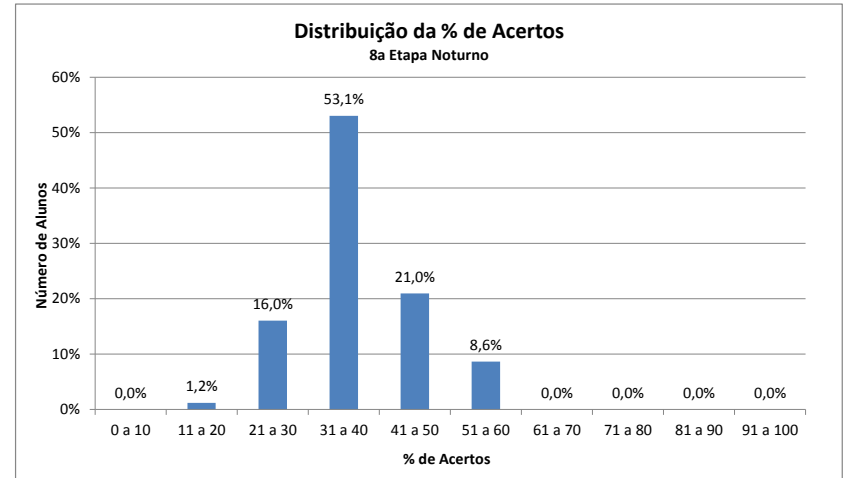

Questão	% Ac
1	32,1%
2	51,9%
3	34,6%
4	37,0%
5	24,7%
6	22,2%
7	33,3%
8	59,3%
9	8,6%
10	21,0%
11	25,9%
12	48,1%
13	28,4%
14	35,8%
15	27,2%
16	79,0%
17	61,7%
18	8,6%
19	33,3%
20	21,0%
21	32,1%
22	51,9%
23	17,3%
24	74,1%
25	60,5%
26	53,1%
27	37,0%
28	55,6%
29	81,5%
30	66,7%
31	33,3%
32	82,7%
33	29,6%
34	49,4%
35	6,2%
36	43,2%
37	25,9%
38	33,3%
39	69,1%
40	61,7%
41	32,1%
42	27,2%
43	28,4%
44	23,5%
45	45,7%
46	39,5%
47	53,1%
48	39,5%
49	71,6%
50	44,4%
51	34,6%
52	56,8%
53	27,2%
54	35,8%
55	22,2%
56	19,8%
57	33,3%
58	82,7%
59	8,6%

Média
37,9%

faixa	frequência	faixa	%
10%	0	0 a 10	0,0%
20%	1	11 a 20	1,2%
30%	13	21 a 30	16,0%
40%	43	31 a 40	53,1%
50%	17	41 a 50	21,0%
60%	7	51 a 60	8,6%
70%	0	61 a 70	0,0%
80%	0	71 a 80	0,0%
90%	0	81 a 90	0,0%
100%	0	91 a 100	0,0%
81